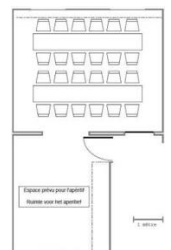

COMME CHEZ SOI

BRUSSELS

HET SALON OP DE VERDIEPING

VERSCHILLENDE INDELINGEN WOONKAMER

OVALE TAFEL

Max. 16 personen

TWEE TAFELS

Max. 24 personen

VIJF SEPARATED TAFELS

Max. 34 personen

TAFLE IN U-VORM

Max. 23 personen