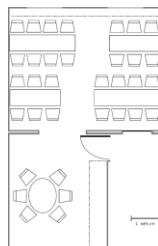

COMME CHEZ SOI

BRUSSELS

HET SALON OP DE VERDIEPING

VERSCHILLENDE INDELINGEN WOONKAMER

OVALE TAFEL

Max. 16 personen

TWEE TAFELS

Max. 24 personen

VIJF SEPARATED TAFELS

Max. 34 personen

TAFLE IN U-VORM

Max. 23 personen