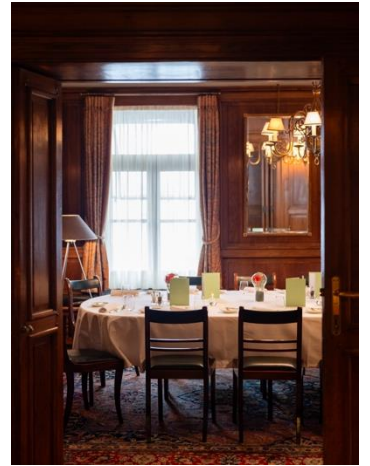

COMME CHEZ SOI

BRUSSELS

HET SALON OP DE VERDIEPING

VERSCHILLENDE INDELINGEN WOONKAMER

OVALE TAFEL

Max. 16 personen

TWEE TAFELS

Max. 24 personen